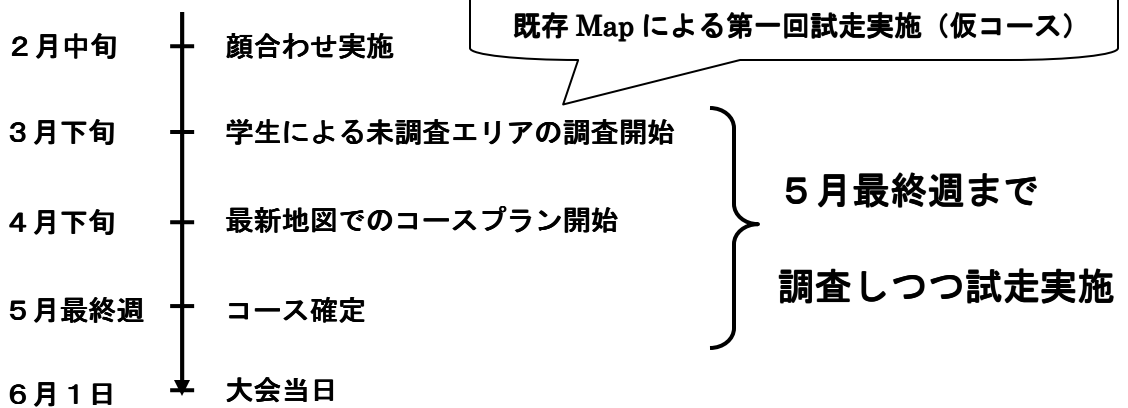

なお、調査の進め方に関しては、全クラスで使用するテライン中央部を優先、その後西側へ広げていく形での実施となりました。なお、この結果として上位クラスの試走を十分に行なう事ができなかった事も後の項で供述するコースの妥当性に関わってきます。

以上が、調査進捗の概略となります。結果として2ヶ月強で地図の大部分を調査する事となり、精度に関しては希望に達していない部分も随所に出てきてしまっていますが、最終試走を以って、大会を実施するに足る精度であると判断しました。

振り返ってみると、調査進捗をより良くするタイミングが1回あり、コントローラー承諾直後であったと考えます。この時点で既にある程度の状況を把握しており、ここでアドバイスできていれば顔合わせの段階で判断できたのかもしれませんが。また、早い段階でこちらからフォローの旨を伝えておけば変わってきたとも考えられます。ただ実際には、①プロ Mapper と学生では調査能力にかなりの差があること、②2、3月はインカレ間近で調査に集中し辛い時期でもあること、この2点から現実的には厳しかったのかもしれません。

本大会に限らず、連携不足による調査進捗の遅れはよく見られ、委託する側される側の双方に辛い結果となってしまいます。その点も含めて、デッドラインの明確化、予定通り進まない場合のための保険等々、(紙面での)見積もりを徹底していただきたいというのが個人的な願望でもあります。

3. スタート時刻の遅延

本大会では輸送バス(駐車場~バス停)の遅延により、結果として30分スタートを遅らせています。今回は大学生協を通して一つのバス会社を斡旋しており、現地輸送用バスに関しても東京から出ることとなっています。プロ Mapper に支払うコストも考えた上で、生協を通す形での斡旋が現実的でしたが、一方でバス会社に直接交渉を行えな