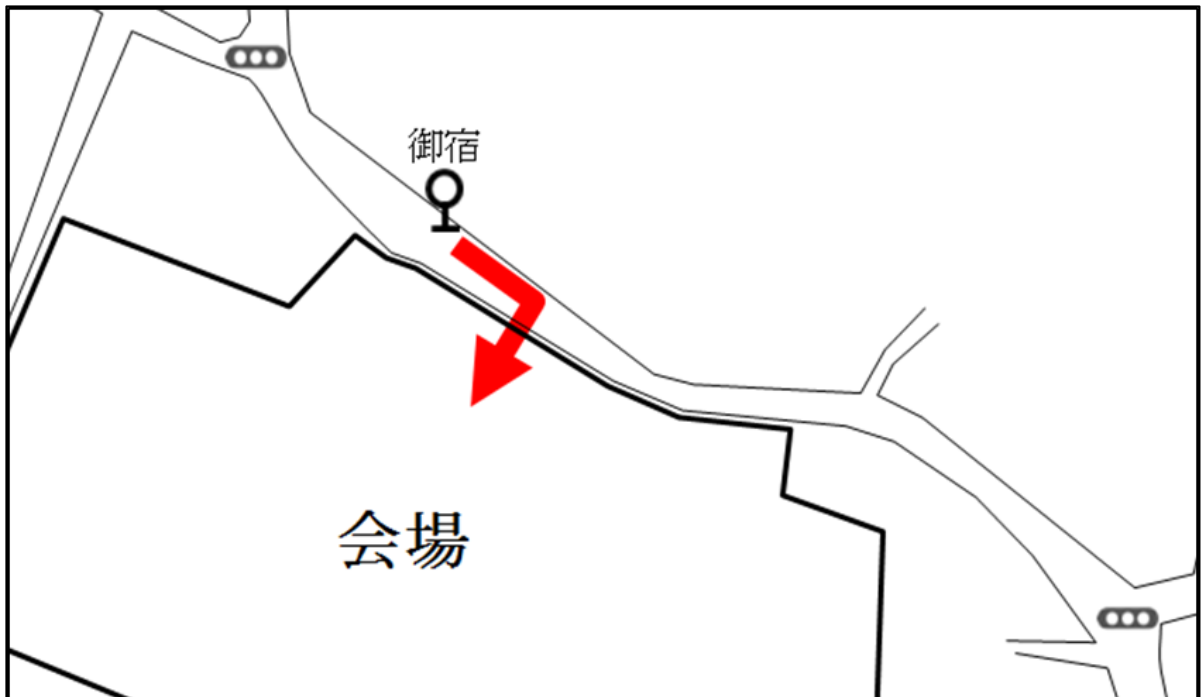

■交通案内 (大会バス、自動車、バイク、自転車以外の交通手段でお越しの方)

●岩波駅から徒歩でお越しの方

下記の地図を参考に会場へお越しください。

●東名ハイウェイバスでお越しの方

「東名裾野」で下車し、下記の地図を参考に会場へお越しください。

●三島・裾野駅からバスでお越しの方

「御宿」で下車してください。「御宿」バス停は会場前にあります。時刻表をお調べの上、お越し下さい。

(交通案内終わり)