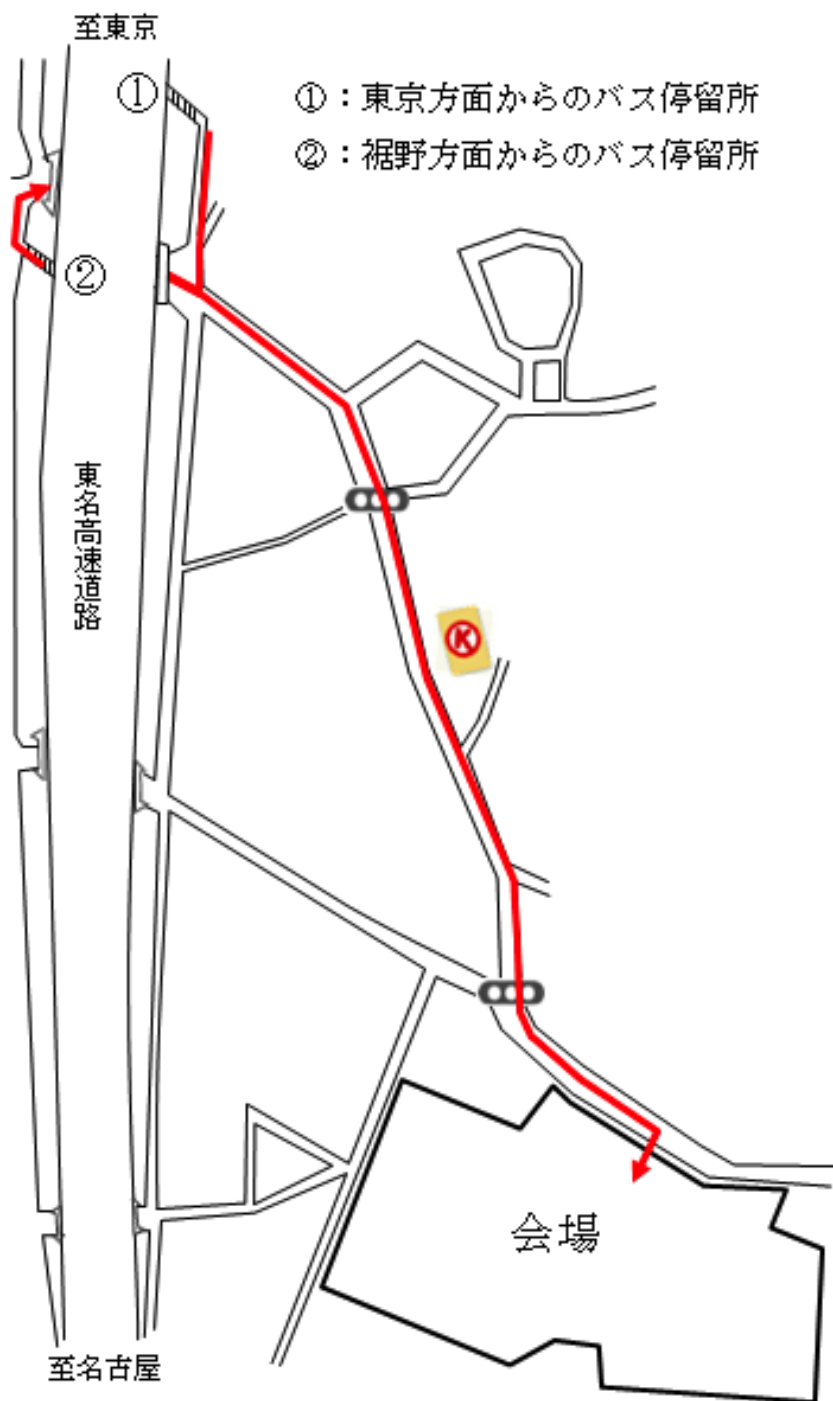

■交通案内 (大会バス、自動車、バイク、自転車以外の交通手段でお越しの方)

●岩波駅から徒歩でお越しの方

下記の地図を参考に会場へお越しください。

●東名ハイウェイバスでお越しの方

「東名裾野」で下車し、下記の地図を参考に会場へお越しください。

●三島・裾野駅からバスでお越しの方

「御宿」で下車してください。「御宿」バス停は会場前にあります。時刻表をお調べの上、お越し下さい。

(交通案内終わり)