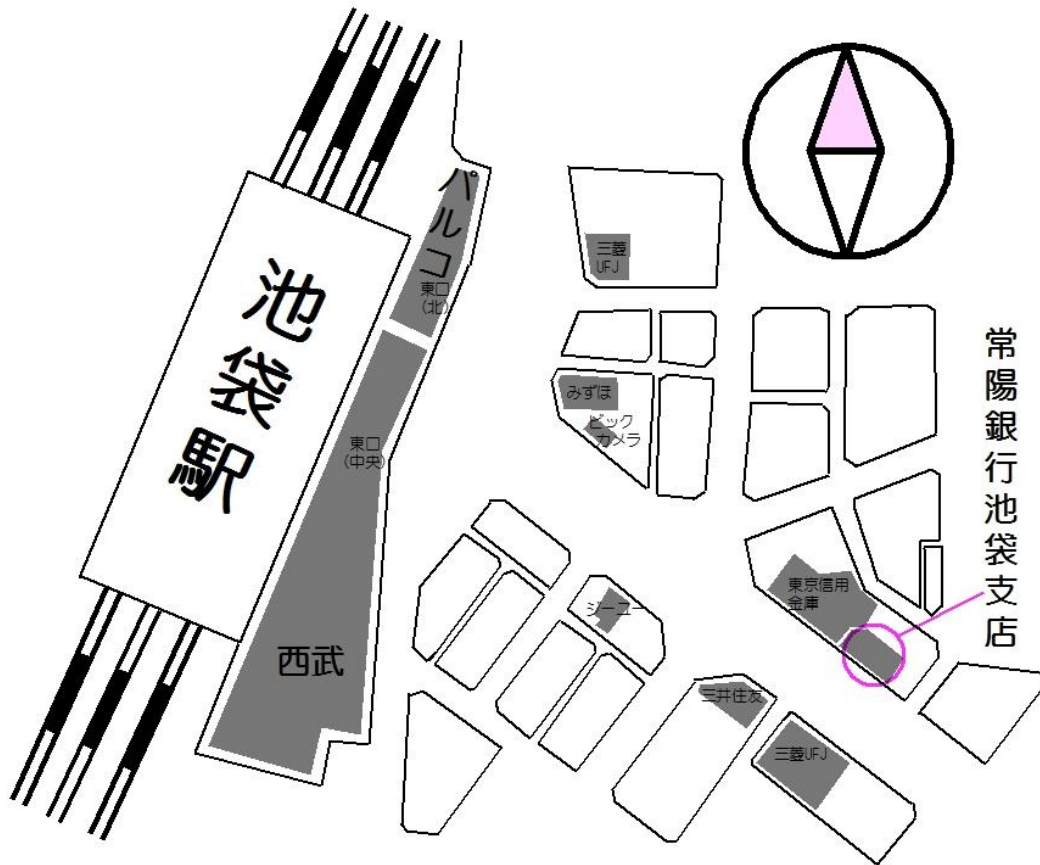

### 【復路】

1 便	14:30 発
2 便	15:10 発
3 便	15:30 発

4便 16:00 発

大会の運行次第では変更の可能性がございます。

復路の乗車をスムーズにするため、当日、会場にて復路の予約を受付いたします。往路乗車時に復路予約票をお渡しいたしますので、ご希望の便をご記入の上、各自のスタート時刻までに受付までご提出ください。第1便につきましては、遠方よりお越しの方・ご都合により早く帰らなければならない方は優先的にご乗車いただけます。予約票の提出がない場合は、こちらで決めさせていただきますので、ご了承ください。締切後、公式掲示板にて乗車名簿を発表いたします。ご確認の上、乗り遅れにはご注意ください。バスの乗降場所は、往路と同じです。復路は交通状況により大幅遅れる場合がございます。遅延による損害・損失に関しては責任を負いかねますので予めご了承ください。

### 【池袋 大会バス発着場】

# 【会場レイアウト図】