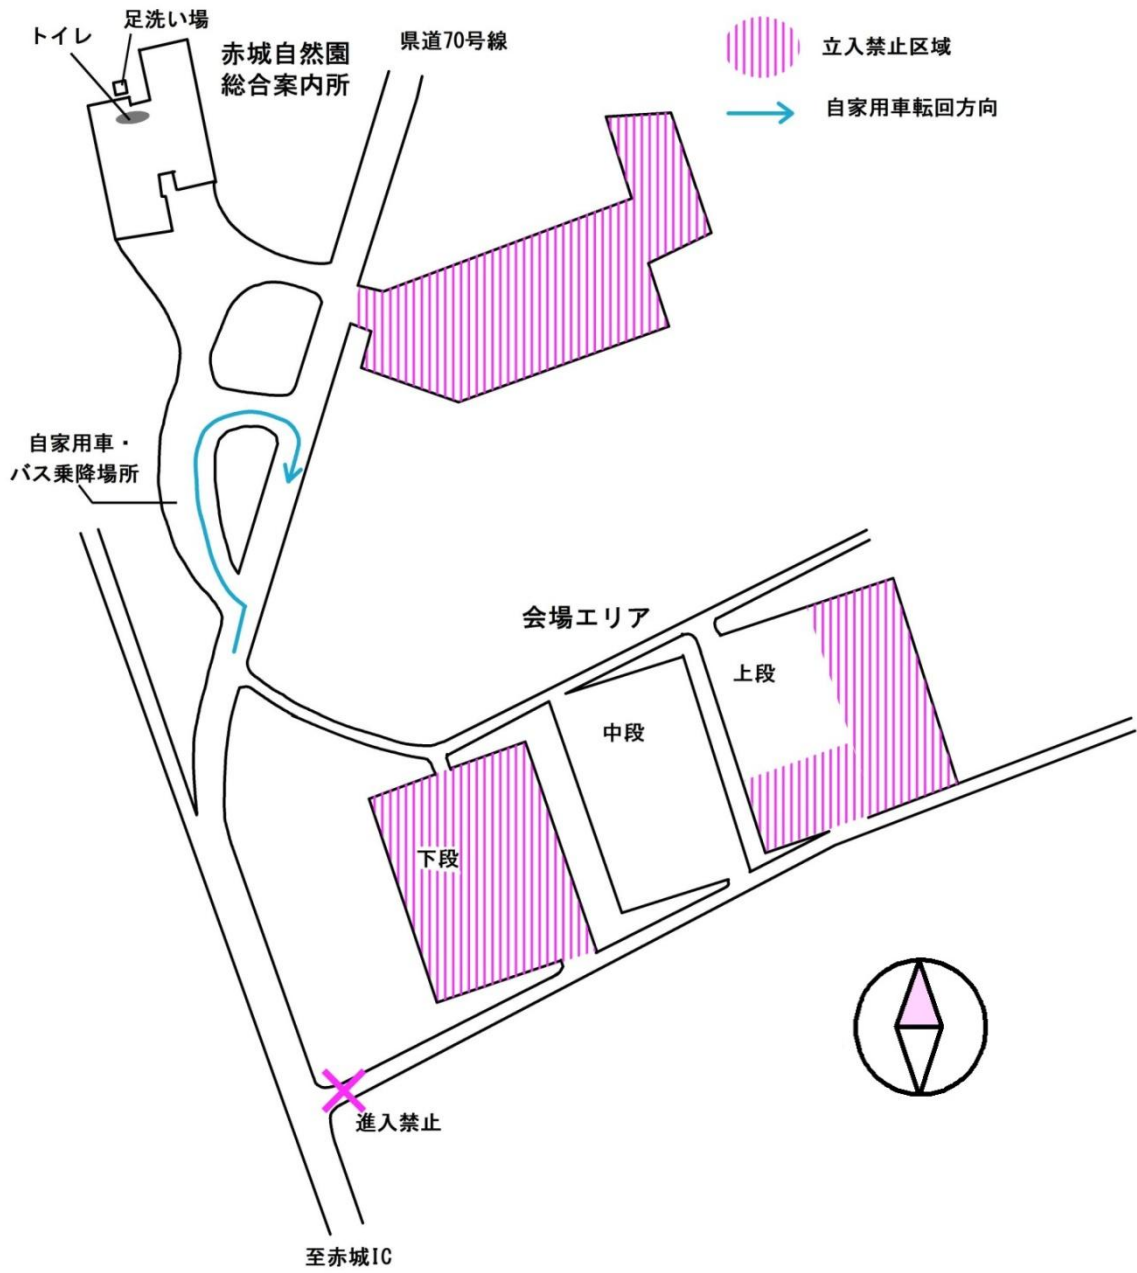

### 【復路】

1 便	14:30 発
2 便	15:10 発
3 便	15:30 発

4便 16:00 発

大会の運行次第では変更の可能性がございます。

復路の乗車をスムーズにするため、当日、会場にて復路の予約を受付いたします。往路乗車時に復路予約票をお渡しいたしますので、ご希望の便をご記入の上、各自のスタート時刻までに受付までご提出ください。第1便につきましては、遠方よりお越しの方・ご都合により早く帰らなければならない方は優先的にご乗車いただけます。予約票の提出がない場合は、こちらで決めさせていただきますので、ご了承ください。締切後、公式掲示板にて乗車名簿を発表いたします。ご確認の上、乗り遅れにはご注意ください。バスの乗降場所は、往路と同じです。復路は交通状況により大幅遅れる場合がございます。遅延による損害・損失に関しては責任を負いかねますので予めご了承ください。

### 【池袋 大会バス発着場】

# 【会場レイアウト図】